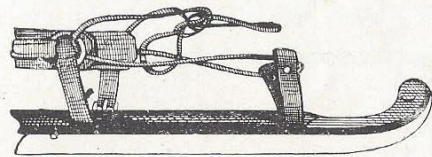

No. 3.

Veiligheid
gewoon

Prijs per paar ongemonteerd

f 3.45

DIPLOMA 1896 AMSTERDAM

Fa. M. VAN DER SCHAAF, BEETSTERZWAAG (Fr.)

No. 4.

**Veiligheid
doorlooper**

Prijs per paar ongemonteerd f 3.65

Alleen dit model, beneden 24 cM. voetblad per paar f 2.50

No. 5.

Noorsch model Schaats

Met zeer dunne ijzers, geschikt voor tochten en wedstrijden.

Prijs per paar ongemonteerd f 6.25