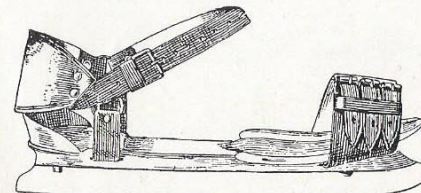

Friesche doorlooper

Met uitgewerkt voetblad.

Prijs per paar ongemonteerd f 4.75

Fa. M. VAN DER SCHAAF, BEETSTERZWAAG (Fr.)

No. 9.

Nieuw model Schaats

Het hout gelijk aan No. 7.

Het ijzer gelijk aan No. 8.

Prijs per paar ongemonteerd f 4.35

No. 10.

**Friesche
hardrijder**

Deze schaats met zeer dunne ijzers wordt algemeen gebruikt bij wedstr. op de korte baan.

Prijs per paar ongemonteerd f 5.—

No. 11.

Hollandsche Kunst

Deze schaats is gelijk aan No. 7, doch voorzien van koperen voetbladen.

Prijs per paar gemonteerd f 10.—

No. 12.

Deze luxe schaats leent zich bijzonder voor het maken van lange tochten.

De binding geeft een gelijkmatigen druk over de voet zonder te knellen, de schaats is tevens extra doorlopend.