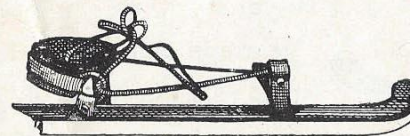

No. 1.

Gewone
Friesche Schaats

Prijs per paar ongemonteerd

f 3.35

No. 2.

Friesche
Doorlooper

Prijs per paar ongemonteerd

f 3.65