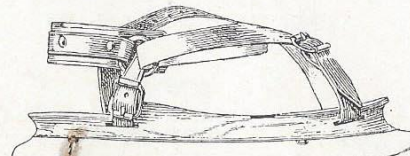

Prijs per paar ongemonteerd f 3.65

Alleen dit model, beneden 24 cM. voetblad per paar f 2.50

No. 5.

Noorsch model Schaats

Met zeer dunne ijzers, geschikt voor tochten en wedstrijden.

Prijs per paar ongemonteerd f 6.25

No. 6.

Noorsch model Schaats

Met zeer dunne ijzers en voorzien van koperen voetbladen.

Prijs per paar gemonteerd f 11.25

No. 7.

**Hollandsche
Kunst-schaats**

Prijs per paar ongemonteerd f 4.50

No. 8.