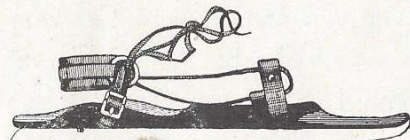

No. 3.

Veiligheid
gewoon

Prijs per paar ongemonteerd

f 3.45

DIPLOMA 1896 AMSTERDAM

Fa. M. VAN DER SCHAAF, BEETSTERZWAAG (Fr.)

No. 4.

**Veiligheid
doorlooper**

Prijs per paar ongemonteerd f 3.65

Alleen dit model, beneden 24 cM. voetblad per paar f 2.50

No. 5.

Noorsch model Schaats

Met zeer dunne ijzers, geschikt voor tochten en wedstrijden.

Prijs per paar ongemonteerd f 6.25