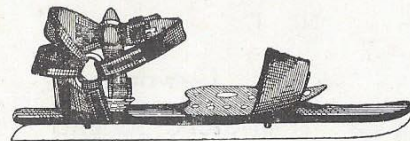

Prijs per paar ongemonteerd f 3.65

Alleen dit model, beneden 24 cM. voetblad per paar f 2.50

No. 5.

Noorsch model Schaats

Met zeer dunne ijzers, geschikt voor tochten en wedstrijden.

Prijs per paar ongemonteerd f 6.25

No. 6.

Noorsch model Schaats

Met zeer dunne ijzers en voorzien van koperen voetbladen.

Prijs per paar gemonteerd f 11.25

No. 7.

**Hollandsche
Kunst-schaats**

Prijs per paar ongemonteerd f 4.50

No. 8.