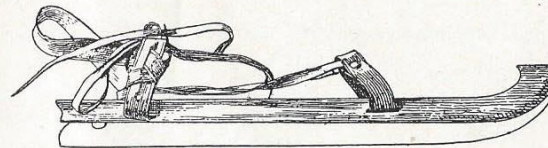

No. 6.

Noorsch model Schaats

Met zeer dunne ijzers en voorzien van koperen voetbladen.

Prijs per paar gemonteerd f 11.25

No. 7.

**Hollandsche
Kunst-schaats**

Prijs per paar ongemonteerd f 4.50

No. 8.

Friesche doorlooper

Met uitgewerkt voetblad.

Prijs per paar ongemonteerd f 4.75

Fa. M. VAN DER SCHAAF, BEETSTERZWAAG (Fr.)

No. 9.

Nieuw model Schaats

Het hout gelijk aan No. 7.

Het ijzer gelijk aan No. 8.

Prijs per paar ongemonteerd f 4.35

No. 10.

**Friesche
hardrijder**

Deze schaats met zeer dunne ijzers wordt algemeen gebruikt bij wedstr. op de korte baan.

Prijs per paar ongemonteerd f 5.—

No. 11.

Hollandsche Kunst