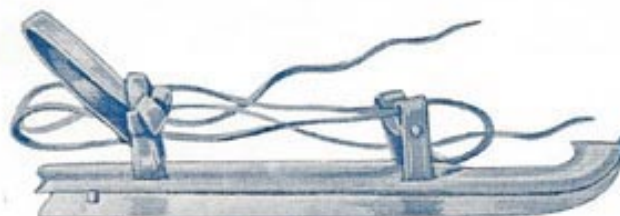

**GEVLEUGELDE
VOETEN**

VONK

VONK SCHAATSEN — DE SNELSTE

NR 5. FIJNE NOORSE SCHAATS

Deze schaats heeft het bewijs geleverd zeer geschikt te zijn voor lange tochten en wedstrijden, doordat op dit model vele malen de Elfstedentocht met succes werd volbracht.

NR 7. KUNSTSCHAATS

De veel gevraagde klompjesschaats met prima gehard staal

NR 26. EXTRA FIJNE DOORLOPER

Veiligheidshals met uitgewerkt voetblad. Op deze schaats staat men zeer stevig, zodat ieder op dit model met zeer veel genoegen van de ijsport kan genieten.

NR 14. FRIESE DOORLOPER

VONK SCHAATSEN — BETROUWBAAR

NR 36. SNELSCHAATS

De schaats waarvan de hardrijders zeggen: „lichtlopend en snel“, zodat hier vele prijzen op behaald werden. Door controle van elk paar absoluut betrouwbaar.