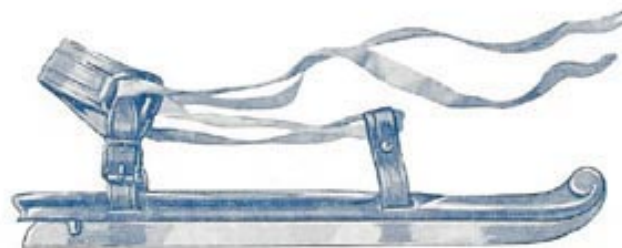

**GEVLEUGELDE
VOETEN**

VONK

VONK SCHAATSEN — DE SNELSTE

NR 5. FIJNE NOORSE SCHAATS

Deze schaats heeft het bewijs geleverd zeer geschikt te zijn voor lange tochten en wedstrijden, doordat op dit model vele malen de Elfstedentocht met succes werd volbracht.

NR 14. FRIESE DOORLOPER

VONK SCHAATSEN — BETROUWBAAR

NR 36. SNELSCHAATS

De schaats waarvan de hardrijders zeggen: „lichtlopend en snel“, zodat hier vele prijzen op behaald werden. Door controle van elk paar absoluut betrouwbaar.

NR 36A. ALUMINIUM SNELSCHAATS

Dezelfde als model 36, doch het hout is hier vervangen door een speciale aluminium-legering. Zeer sierlijk en hoogglans gepolijst aluminium.

NR 37. EXTRA FIJNE DOORLOPER

met veiligheidshals. Zeer sierlijk model. Een buitengewoon geschikte damesschaats.