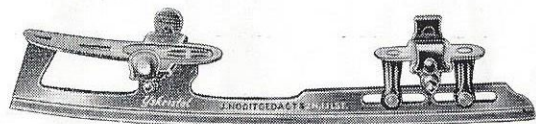

**J. NOOITGEDAGT  
& ZONEN - YLST**

**J. NOOITGEDAGT & ZONEN**  
SCHAATSENFABRIKANTEN  
IJLST (FRIESLAND) \* OPGERICHT 1865

**No. 1000.** Grootte 1 2 3 4  
 19-20-21 22-23-24 25-26-27 28-29-30  
 blank gepolijst, ijzers gehard en hol geslepen

**No. 1001.** Vernikkeld, ijzers gehard en hol geslepen

**No. 1001A. SNEEUWKLOKJE**

Schaatsen om met sleutel onder de schoen te schroeven, aan de punt gefraïseerde tanden. Schaats geheel vernikkeld.

Grootte 2 3 4  
 22-23-24 25-26-27 28-29-30

**No. 1001B. IJSKRISTAL**

Verstelbare sleutelschaats. Schaats geheel vernikkeld met verchroomde ijzers

Grootte 2 3 4  
 20-21-22-23 24-25-26-27 28-29-30-31

**No. 1002. SPORTMODEL**

Lage bouw, zool- en hakplaten met opgetrokken randen. Schaats in alle delen vernikkeld en verchroomd.

**No. 1004. JUWEELTJE**

Grootte 1 2 3 4  
 18-19-20 21-22-23 24-25-26 27-28-29  
 Fijn vernikkeld met staalband geslepen.

**No. 1006. WINTERBLOEM**

Fijn vernikkeld, met staalband geslepen

**No. 1009. TRIUMPHATOR**