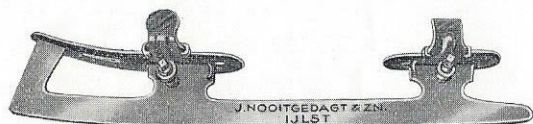

No. 1000. Grootte 1 2 3 4
19-20-21 22-23-24 25-26-27 28-29-30
blank gepolijst, ijzers gehard en hol geslepen

No. 1001. Vernikkeld, ijzers gehard en hol geslepen