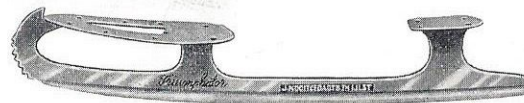

**No. 1001.** Vernikkeld, ijzers gehard en hol geslepen

**No. 1001A. SNEEUWKLOKJE**

Schaatsen om met sleutel onder de schoen te schroeven, aan de punt gefraïseerde tanden. Schaats geheel vernikkeld.

Grootte 2 3 4  
 22-23-24 25-26-27 28-29-30

**No. 1001B. IJSKRISTAL**

Verstelbare sleutelschaats. Schaats geheel vernikkeld met verchroomde ijzers

Grootte 2 3 4  
 20-21-22-23 24-25-26-27 28-29-30-31

**No. 1002. SPORTMODEL**

Lage bouw, zool- en hakplaten met opgetrokken randen. Schaats in alle delen vernikkeld en verchroomd.

**No. 1004. JUWEELTJE**

Grootte 1 2 3 4  
 18-19-20 21-22-23 24-25-26 27-28-29  
 Fijn vernikkeld met staalband geslepen.

**No. 1006. WINTERBLOEM**

Fijn vernikkeld, met staalband geslepen

**No. 1009. TRIUMPHATOR**

Fijn vernikkeld, met staalband geslepen

**No. 1015. ELFSTEDENSCHAATS**

Lange stalen Noor om onder de schoen te schroeven. Het dunne rijstaal speciaal ingelegd en gehard. Schaats geheel vernikkeld.

**No. 1020. ZENITH**